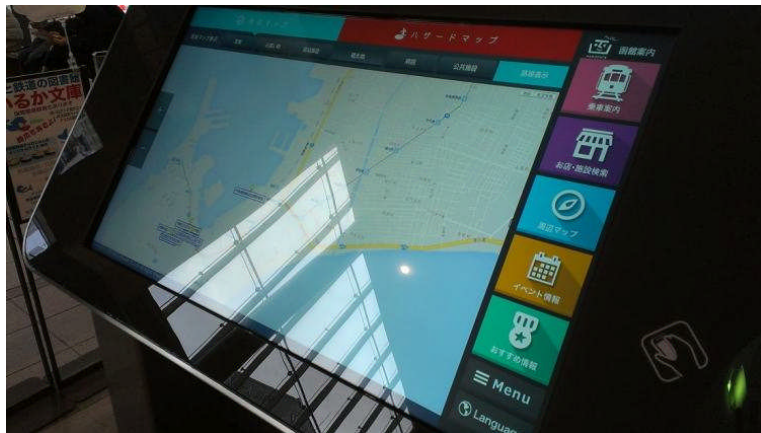

# 46inchAndroidOS MultiTouchSystem

アンドロイドOS4.22駆動マルチタッチシステム  
業務用セットトップBOX+46インチフルHD液晶  
赤外線マルチタッチスクリーン付き  
バリアフリー対応スマホ型スタイリッシュ筐体

**SKR**  
Technology & Solution  
<http://www.skr-tech.co.jp/>

# 観光案内 大型情報端末

# 観光情報“大型スマホ”

- このデジタルサイネージ端末はタッチパネル式の46インチの液晶ディスプレイを採用し、スマートフォンを大きくしたイメージで、画面に触れるだけで観光やイベント案内、地図の表示などが可能です。また、日本語のほか、英語、中国語(繁体字、簡体字)、韓国語にも対応しています。

本体にはスマホでも使用されているアンドロイドOSを採用、鮮明な液晶画面はフルハイビジョン対応で、動画や音声の再生も可能となっております。

この端末は、観光情報だけではなく、天気や函館空港の運行状況などリアルタイムの情報も提供されます。操作は簡単で、画面の「ここに行く」のボタンをタッチするとがバスや市電の時刻表、現在地からのルート地図の情報を見ることができ、NFC(近距離無線通信)対応のスマートフォンにはデータを記録することも出来ます。

また、函館市内の洪水や津波ハザードマップのデータも表示でき、災害発生時には警報内容や避難所など必要な情報のみを表示いたします