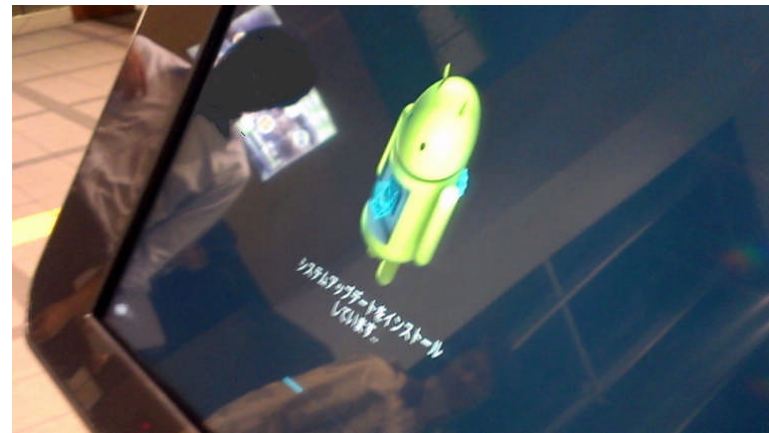

# 46inchAndroidOS MultiTouchSystem

アンドロイドOS4.22駆動マルチタッチシステム  
業務用セットトップBOX+46インチフルHD液晶  
赤外線マルチタッチスクリーン付き  
バリアフリー対応スマホ型スタイリッシュ筐体

**SKR**  
Technology & Solution  
<http://www.skr-tech.co.jp/>

# 観光情報“大型スマホ”

- このデジタルサイネージ端末はタッチパネル式の46インチの液晶ディスプレイを採用し、スマートフォンを大きくしたイメージで、画面に触れるだけで観光やイベント案内、地図の表示などが可能です。また、日本語のほか、英語、中国語(繁体字、簡体字)、韓国語にも対応しています。

本体にはスマホでも使用されているアンドロイドOSを採用、鮮明な液晶画面はフルハイビジョン対応で、動画や音声の再生も可能となっております。