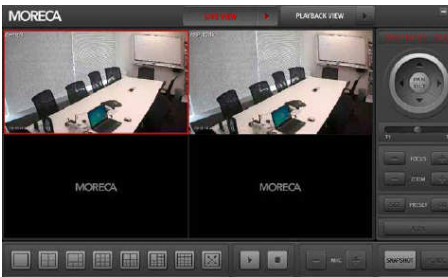

MORECA

MOBILE REMOTE CAMERA

コンセントに差し込むだけ。
オフィスも家庭も、昼も夜も、
暮らしの安心を見守る、
セキュリティカメラ。

128kbps ながら HD 並みの
映像保存が可能

SD カード内蔵で
映像録画が可能

PC やスマホから
リアルタイムに映像を確認

赤外線 LED と高性能 CCD で
暗闇でも録画可能

リモートコントロールで
電源の ON/OFF が可能

屋外にも設置できる
IP66 の防水仕様

コンセントに差すだけで
ラクラク設置

モーションセンサーが感知すると
登録アドレスにメールで通知

クラウドベースの
バックアップに対応

[リアルタイム映像]

[録画映像]

離れた場所からPCやスマホで映像を確認できます。遠隔地からカメラを設置した場所の様子を、リアルタイムの映像や録画した映像で、PCやスマートフォンで見ることができます。

録画された映像をローカルにダウンロードできます。“Play Back View”から、録画映像を専用Viewerで閲覧することができます。

赤外線LEDで、明かりのない暗闇でもしっかり撮影。明かりを消灯した真っ暗な場所でも、赤外線LEDでくっきりと映すことができるので、夜間のセキュリティも安心です。

設置事例 : 植物園、果樹園、牧場・養殖場、鳥獣被害、マンション、戸建て住宅、工場、駐車場etc,

C100HIR	
ビデオコーデック	デュアルコーデック H.264 or MPEG4 and M-JPEG
解像度	解像度 : 1080p(1920x1080)、720p(1280x720)、D1(720x480)、フレームレート : 最大30fps
レンズ	2.8~12mm DC IRIS メガピクセルレンズ(ICR TYPE)
ビデオ処理機能	WDR、D-WDR、3D-NR、SmartNR、DE-FOG、SENS-UP
内蔵メモリー	32G(SD Card)
IR-LED	62EA
イメージセンサー	1/3" Progressive CMOS 2.1M
保存期間	720p(1280x720) : 4~8日 D1(720x480) : 8~15日 イベント画像の保存 (基本)
電源	DC12V、1.5A 最大12W
サイズ	Case : 162mm x 462mm