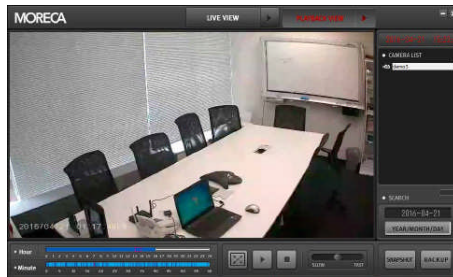

MORECA

MOBILE REMOTE CAMERA

コンセントに差し込むだけ。
オフィスも家庭も、昼も夜も、
暮らしの安心を見守る、
セキュリティカメラ。

128kbps ながら HD 並みの
映像保存が可能

SD カード内蔵で
映像録画が可能

PC やスマホから
リアルタイムに映像を確認

赤外線 LED と高性能 CCD で
暗闇でも録画可能

リモートコントロールで
電源の ON/OFF が可能

屋外にも設置できる
IP66 の防水仕様

コンセントに差すだけで
ラクラク設置

モーションセンサーが感知すると
登録アドレスにメールで通知

クラウドベースの
バックアップに対応

[リアルタイム映像]

[録画映像]

離れた場所からPCやスマホで映像を確認できます。遠隔地からカメラを設置した場所の様子を、リアルタイムの映像や録画した映像で、PCやスマートフォンで見ることができます。

録画された映像をローカルにダウンロードできます。“Play Back View”から、録画映像を専用Viewerで閲覧することができます。

赤外線LEDで、明かりのない暗闇でもしっかり撮影。明かりを消灯した真っ暗な場所でも、赤外線LEDでくっきりと映すことができるので、夜間のセキュリティも安心です。

設置事例 : 植物園、果樹園、牧場・養殖場、鳥獣被害、マンション、戸建て住宅、工場、駐車場etc,

C100HIR	
ビデオコーデック	デュアルコーデック H.264 or MPEG4 and M-JPEG
解像度	解像度 : 1080p(1920x1080)、720p(1280x720)、D1(720x480)、フレームレート : 最大30fps
レンズ	2.8~12mm DC IRIS メガピクセルレンズ(ICR TYPE)
ビデオ処理機能	WDR、D-WDR、3D-NR、SmartNR、DE-FOG、SENS-UP
内蔵メモリー	32G(SD Card)
IR-LED	62EA
イメージセンサー	1/3" Progressive CMOS 2.1M
保存期間	720p(1280x720) : 4~8日 D1(720x480) : 8~15日 イベント画像の保存 (基本)
電源	DC12V、1.5A 最大12W
サイズ	Case : 162mm x 462mm