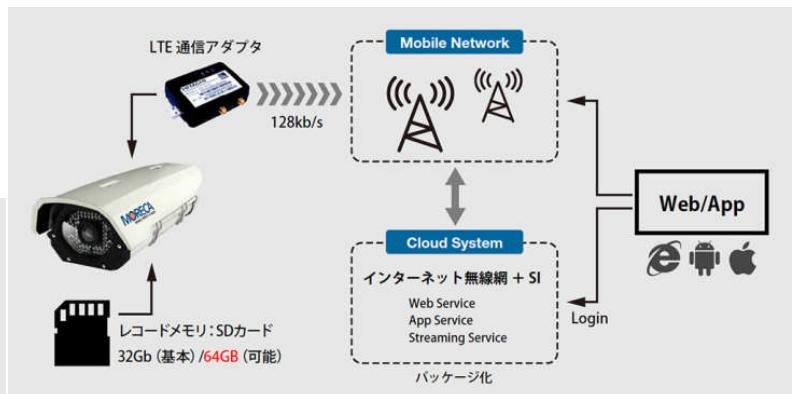

MORECA

MOBILE REMOTE CAMERA

コンセントに差し込むだけ。
オフィスも家庭も、昼も夜も、
暮らしの安心を見守る、
セキュリティカメラ。

128kbps ながら HD 並みの
映像保存が可能

SD カード内蔵で
映像録画が可能

PC やスマホから
リアルタイムに映像を確認

赤外線 LED と高性能 CCD で
暗闇でも録画可能

リモートコントロールで
電源の ON/OFF が可能

屋外にも設置できる
IP66 の防水仕様

コンセントに差すだけで
ラクラク設置

モーションセンサーが感知すると
登録アドレスにメールで通知

クラウドベースの
バックアップに対応

[リアルタイム映像]

[録画映像]

離れた場所からPCやスマホで映像を確認できます。遠隔地からカメラを設置した場所の様子を、リアルタイムの映像や録画した映像で、PCやスマートフォンで見ることができます。

録画された映像をローカルにダウンロードできます。“Play Back View”から、録画映像を専用Viewerで閲覧することができます。

赤外線LEDで、明かりのない暗闇でもしっかり撮影。明かりを消灯した真っ暗な場所でも、赤外線LEDでくっきりと映すことができるので、夜間のセキュリティも安心です。

設置事例 : 植物園、果樹園、牧場・養殖場、鳥獣被害、マンション、戸建て住宅、工場、駐車場etc,

C100HIR	
ビデオコーデック	デュアルコーデック H.264 or MPEG4 and M-JPEG
解像度	解像度 : 1080p(1920x1080)、720p(1280x720)、D1(720x480)、フレームレート : 最大30fps
レンズ	2.8~12mm DC IRIS メガピクセルレンズ(ICR TYPE)
ビデオ処理機能	WDR、D-WDR、3D-NR、SmartNR、DE-FOG、SENS-UP
内蔵メモリー	32G(SD Card)
IR-LED	62EA
イメージセンサー	1/3" Progressive CMOS 2.1M
保存期間	720p(1280x720) : 4~8日 D1(720x480) : 8~15日 イベント画像の保存 (基本)
電源	DC12V、1.5A 最大12W
サイズ	Case : 162mm x 462mm