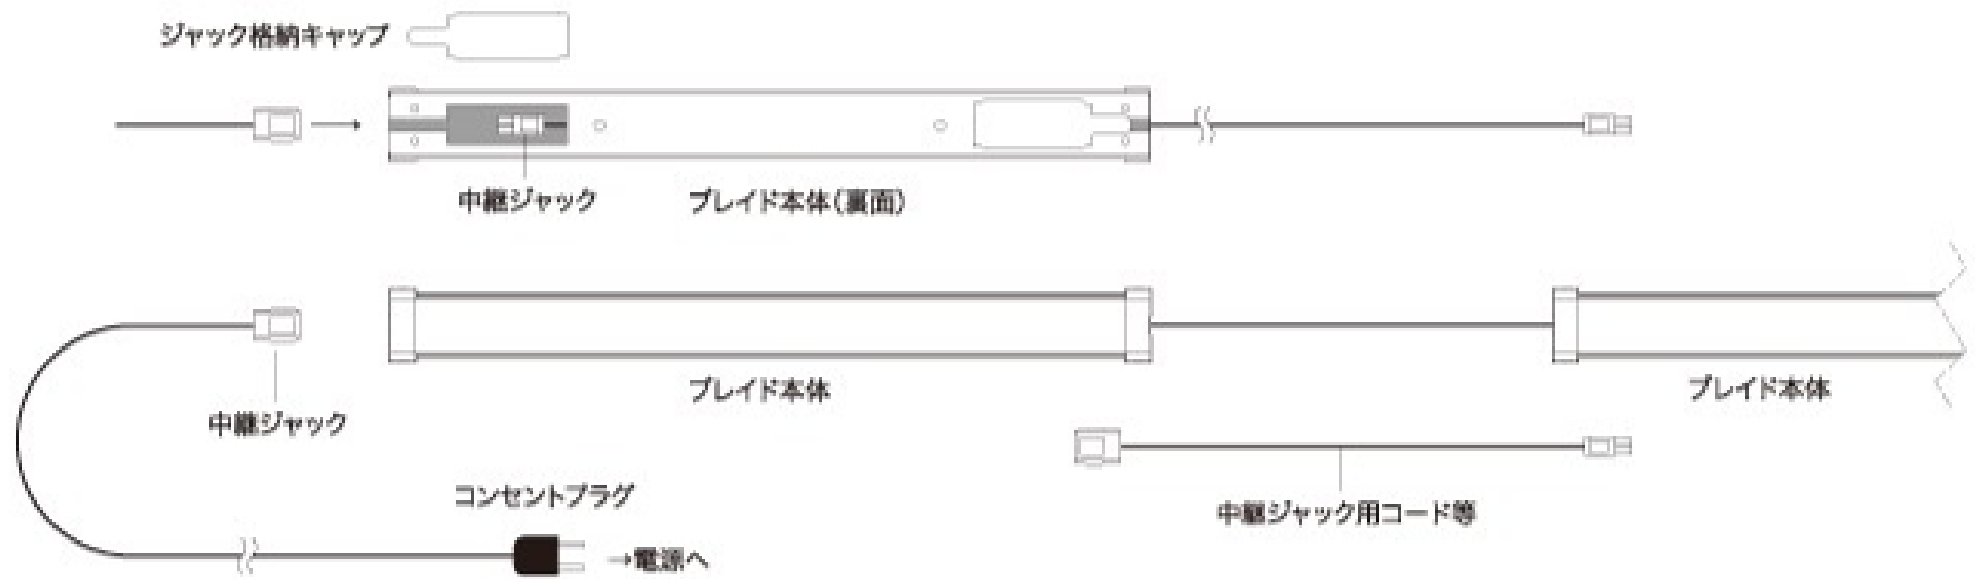

Dimensions 外観図

■定電流電源内蔵タイプ (電源コード別売)

■ACアダプタータイプ (アダプター別売)