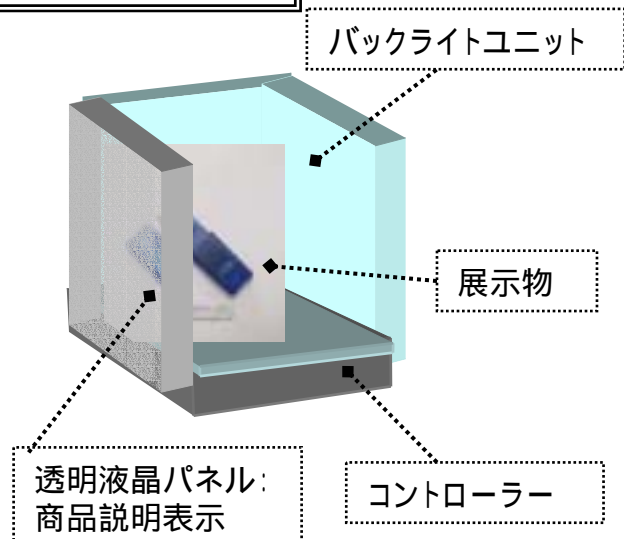

モバイルネットアクセスシステム

話題の二次元コードと魅せる液晶を組み合わせた情報端末登場

Q：モバイルネットアクセスシステムって何？

A：PC、テレビでお馴染みの液晶からバックライトユニットを取り外すと、商品をディスプレイ出来るショーウィンドウのように透過状態になるため、商品を展示しながら、前面の液晶部に展示品のピンポイント情報やイメージ画像を表示出来ます。PR効果は抜群ですが、さらに詳しい情報を入手したい人のために、二次元コードを併用しました。是非ご体験下さい。

ディスプレイエリア拡大図

ディスプレイエリア構造

ご利用方法

商品を見ながら液晶に表示される商品説明を読んだり、イメージ画像を楽しんだりします。
さらに情報が欲しい場合には、カメラ付き携帯電話を使って、二次元コードをデコードすれば、手間いらずでURLにアクセス出来ます。

携帯を持っていないが、URLなどの情報が欲しいという利用者の為に、必要な情報の記載されたカードを発行します。

参考スペック

パネル	サイズ	15インチ	ボックスパネル	サイズ	内容量500mm 角ボックス
	解像度	1,024x766 /XGA		導光体	レーザー導光体
	表示色	16.2M色		光源	CCFL-LAMP 冷陰極管
	画像ピッチ	水平0.297mm x 垂直0.297mm		定格寿命	50,000時間
	輝度	350cd/m ²		表面照度	5,000LX
	コントラスト比	450:1		色温度	5,700K
	視野角	水平120度 垂直110度		入力電圧	AC-12V、INV制御
	表示領域	水平304.1mm 垂直228.1mm		消費電力	30w
	消費電力	33w(操作モード) 3w(省エネモード)		対応カード 収納枚数	t=0.2 ~ 0.8mm 400枚
パネル		カードファイダー	消費電力	0.1A(待機時) 0.6A(動作時平均)	
			機能	カード検知フォトセンサー 2枚重ね送付防止機能 チョコ口出復帰機能 ワンモーター繰出機構	
用途に合わせた筐体設計が可能のように、パネルユニットでの販売もしております。					